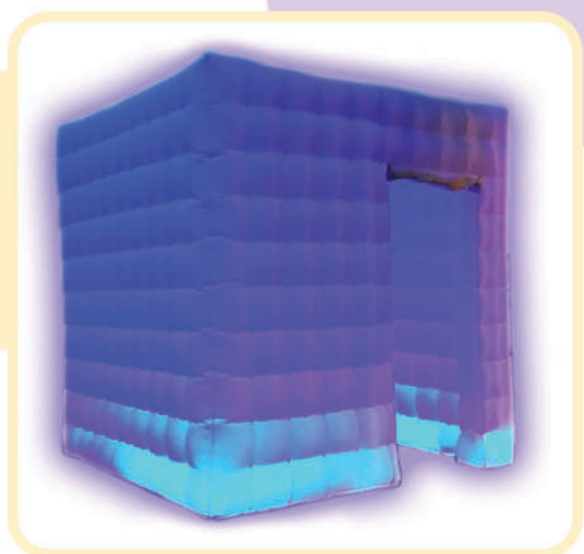

Môžete si vybrať z viacerých možností branding:

- **tematika eventu/názov akcie**
- **logo firmy/nový produkt**
- **grafika pozadia**

Branding fotoboxu Vám navrhujeme na mieru

LED CUBE

Spestrite si Váš event s novinkou: ferabný nafukovací stan LED CUBE. Možnosť výberu z LED farebnej škály. Rozmer kocky je 3x3x3 metre. LED CUBE je vhodný pre indoor aj outdoor.