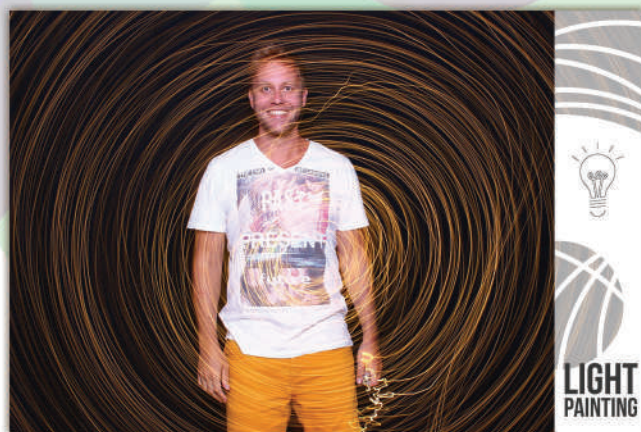

KRESLENIE SVETLOM

Vytvorte si unikátnu fotografiu kreslením svetlom